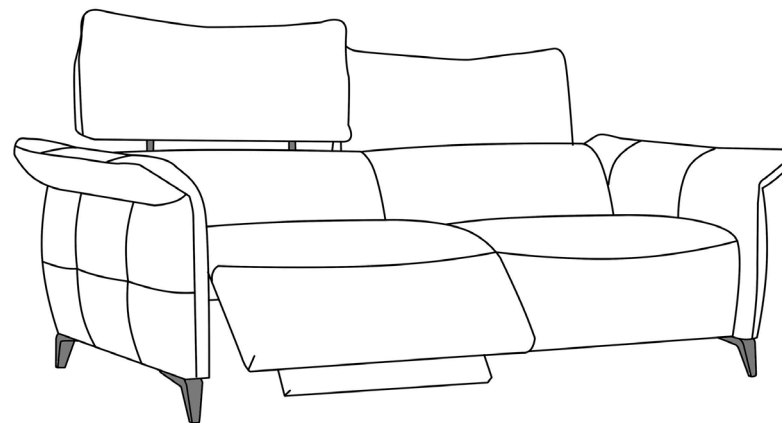

Fabric zones:

Base + assises + coussins dossier / Base + seat + back pillows

General data:

Frame:

fiberboard, wood, chipboard

Seats:

Seats in polyurethane foam N 35 kg/m³

Back:

Polyurethane foam HR 25 kg/m³ + polyurethane foam N 21 kg/m³

Suspension:

Seats: Belts / Back: Belts

Feet:

Metal

Main dimensions:

Seat height: 44 cm / Base height: 95 cm / Seat depth: 59 cm / Armrest width: 15 cm

Dimensions presented in the technical sheet and in the catalogue may vary from actual ones with tolerance of +/- 4 cm per module.